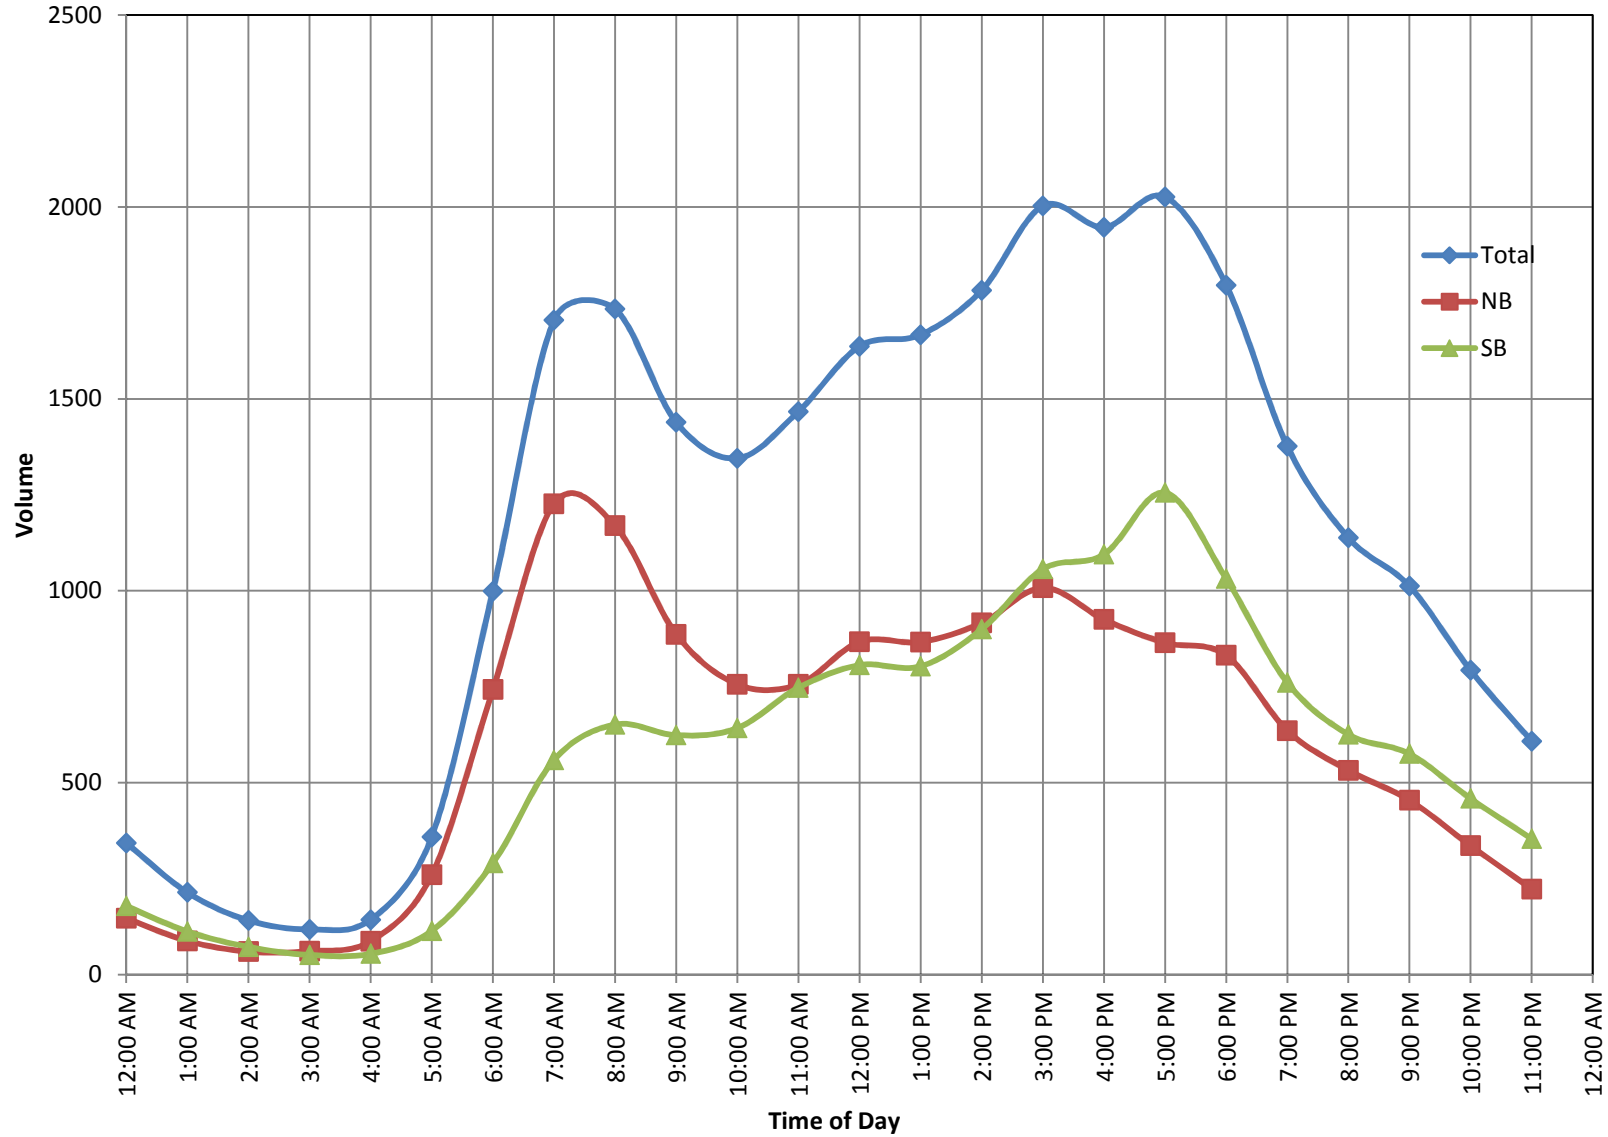

Average Hourly Daily Traffic Volumes

South Grand Boulevard - North of Botanical Avenue

**24-Hour Hose Count Summary (ADT) - South Grand Boulevard (North of Botanical Ave)
Northbound**

Hour Beginning	12/16/2013 Monday	12/10/2013 Tuesday	12/11/2013 Wednesday	12/12/2013 Thursday	12/13/2013 Friday	5-Day Average	12/14/2013 Saturday	12/15/2013 Sunday	7-Day Average
12:00 AM	145	145	130	167	146	147	187	278	171
1:00 AM	88	80	87	98	85	88	138	194	110
2:00 AM	50	54	66	63	66	60	101	121	74
3:00 AM	66	61	66	56	56	61	102	101	73
4:00 AM	93	84	93	83	83	87	61	79	82
5:00 AM	248	266	286	255	245	260	147	80	218
6:00 AM	721	793	730	751	718	743	248	202	595
7:00 AM	1227	1292	1213	1194	1206	1226	311	213	951
8:00 AM	1136	1228	1231	1149	1104	1170	346	355	936
9:00 AM	794		905	877	971	887	451	538	756
10:00 AM	701		740	707	877	756	544	690	710
11:00 AM	736		753	740	795	756	655	728	735
12:00 PM	873		850	832	913	867	693	799	827
1:00 PM	883		839	812	933	867	741	797	834
2:00 PM	886	997	876	855	966	916	743	890	888
3:00 PM	1009	1162	960	954	954	1008	769	771	940
4:00 PM	958	1048	880	919	821	925	739	752	874
5:00 PM	893	928	848	878	775	864	718	666	815
6:00 PM	763	895	834	914	753	832	793	638	799
7:00 PM	615	701	614	642	606	636	658	554	627
8:00 PM	566	574	497	530	495	532	569	467	528
9:00 PM	459	411	444	447	510	454	475	369	445
10:00 PM	320	319	296	363	381	336	439	329	350
11:00 PM	207	196	192	242	278	223	392	211	245
TOTAL	14,437	11,234	14,430	14,528	14,737	14,700	11,020	10,822	13,030

**AM Peak
Time**

**1,252
7:15 AM**

**1,332
7:15 AM**

**1,275
7:30 AM**

**1,218
7:15 AM**

**1,210
7:15 AM**

**655
11:00 AM**

**734
10:45 AM**